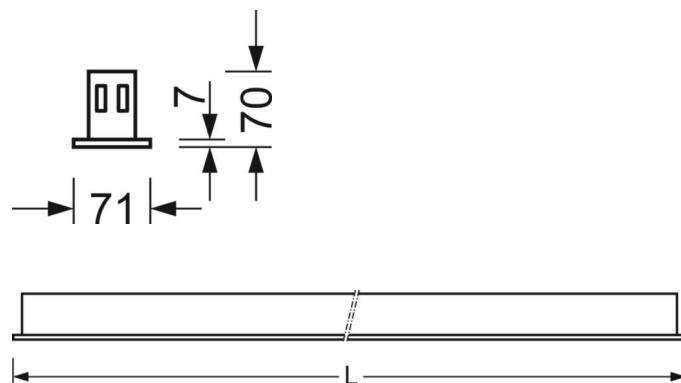

DEEP-LINK

<https://www.regiolux.de/ru/article/60622036660>

Ссылка	LED 3200lm 830
ηLB	100 %
Φ ↓/↑	100 % / 0 %
UGR поп./вдоль дисплей	18.7 / 18.6
	65° < 3000cd/m²

Механика

цвет корпуса	белый стандартный для электротехники RAL 9016
размеры (LxWxH/DxH)	1150mm x 71mm x 70mm
Глубина	63mm
Потолочная система	потолки с вырезами (AD)
вырез в потолке (ДхШ/диам.)	1130mm x 55mm
глубина встройки	100mm [AD]; 155mm [s-TS] min
вес (нетто)	2.5kg
Cable entry KE (X/Y)	0mm/0mm
Вид монтажа	настенная установка отдельных светильников

размеры

L	1150 mm	Длина
B	71 mm	Ширина
H	70 mm	Высота
T	63 mm	Глубина
DA(L)	1130 mm	Сечение, длина
DA(B)	55 mm	Сечение, ширина
Et(min)	155 mm	Минимальное расстояние от потолка - минимальный размер (видим)
Et(AD)	100 mm	Минимальное расстояние от потолка (потолки с вырезом)
X	0 mm	Расстояние от ввода проводов до середины светильника по оси X (вдо)
Y	0 mm	Расстояние от ввода проводов до середины светильника по оси Y (поп)