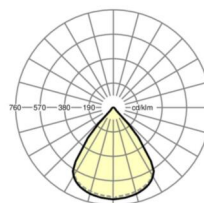

параметры

номер заказа	60622036660
код EAN	4020863469130
номер таможенного тарифа	94051190
Знак прохождения контроля	IP 20, класс защиты I, для рабочих мест за дисплеем 65°<3000, F, Кровля класса F, Indoor, CE
Степень ударопрочности IK	IK02
Температура окружения	ta 25°C
Особые свойства	Готовность к IoT «Ready for IoT»
Гарантийный срок	5 лет
Государственные программы поддержки	BEG - государственные субсидии для энергосберегающих зданий (действительна только для Германии)

электротехника

Балласт	Электронный драйвер DALI2 (1 штука)
Мощность системы	22W
сетевое напряжение	230V/50Hz
автоматический предохранитель (пусковой ток)	18 штук/B10, 28 штук/B16, 30 штук/C10, 46 штук/C16
класс энергосбережения/Источник света	C

Оптика

Оснастка	LED, цветопередача/оттенок света CRI ≥ 80 / 3000K
Допуск для координаты цветности (MacAdam)	3SDCM
Фотобиологическая безопасность (светильник)	RG1
Номинальный световой поток	3228lm
Срок службы LED	50000h L80/B10 (Tq 25°C)
светоотдача светильников	147lm/W
UGR поп./вдоль	18.7 / 18.6

DEEP-LINK

<https://www.regiolux.de/ru/article/60622036660>